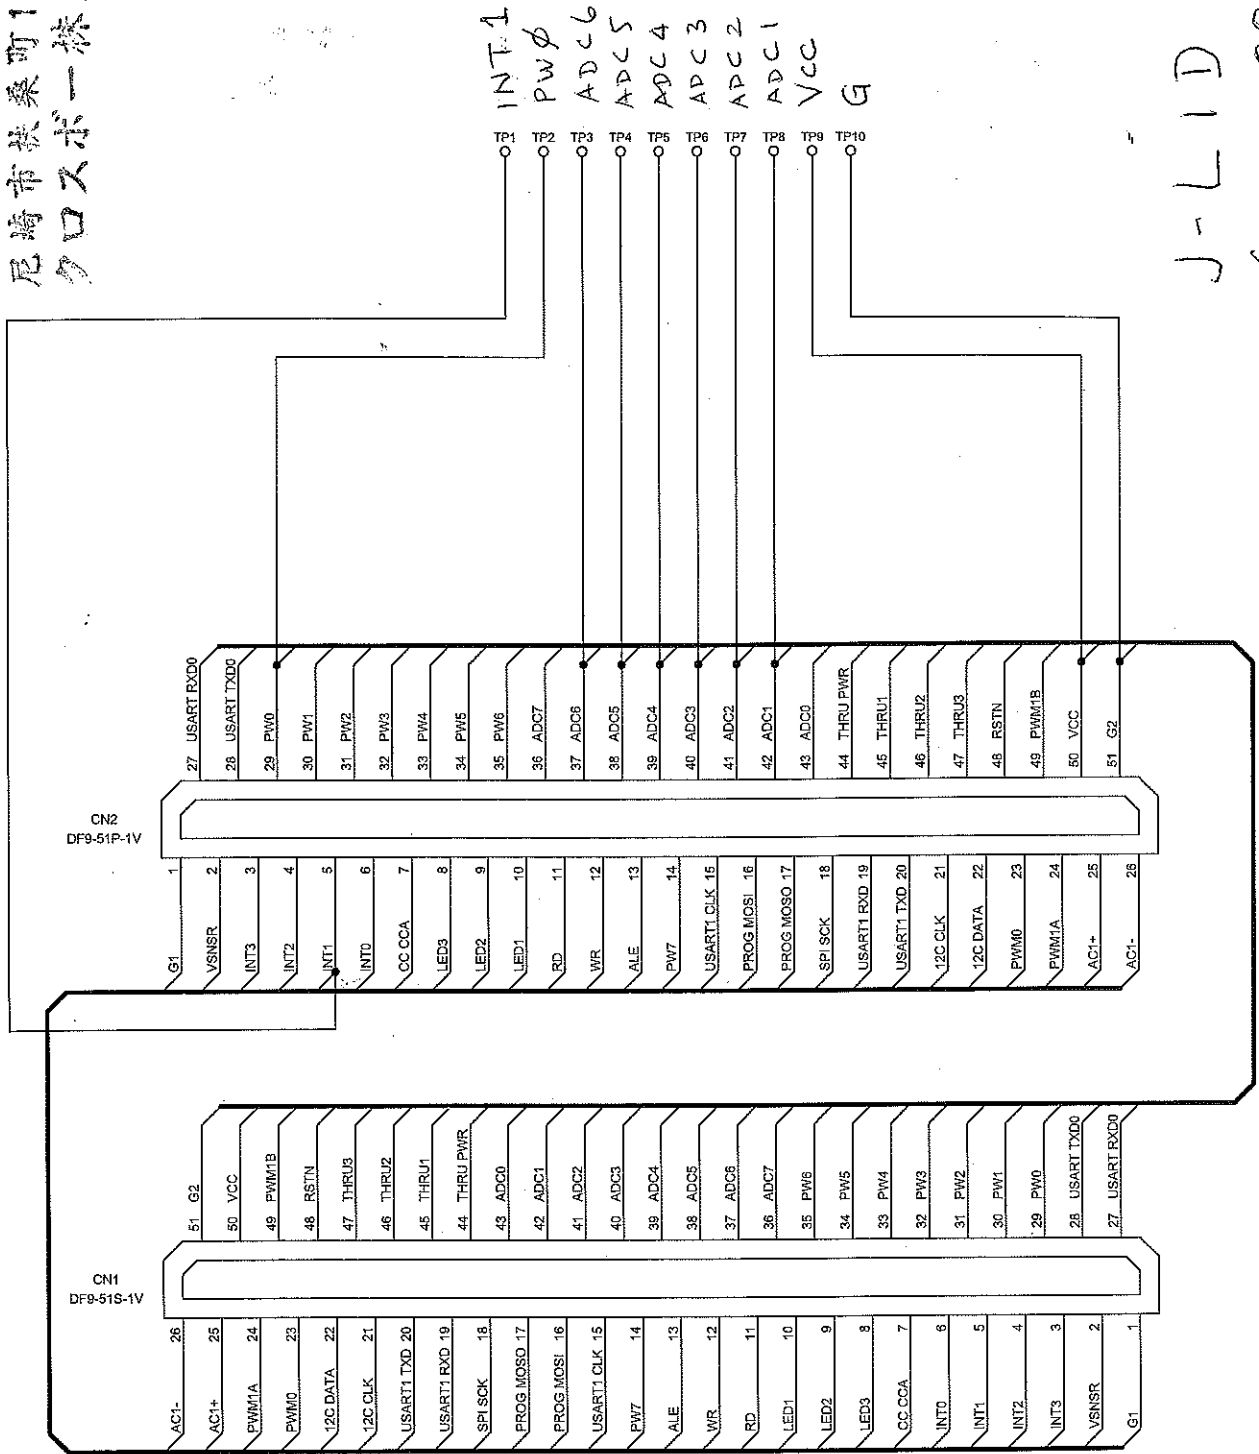

尼崎市扶桑町1番10号
 夕口スボ一株式会社

J-L1D
 (MDA088)

TITLE		DRAWING No.	
SHEET		DATE	
DESIGN			